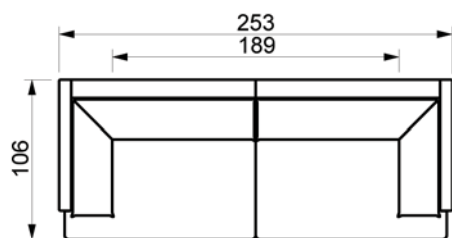

Prisliste

FAMILY SOFA

www.raun.com

Vers. 142

Ben

Standard ben
Twill metal
højde 15 cm

Fyld

ryg
polydun

sædehynde
koldskum med fibertop