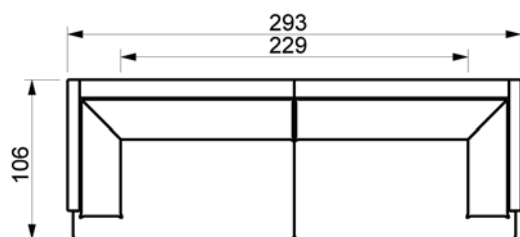

Prisliste

FAMILY SOFA

www.raun.com

Vers. 143