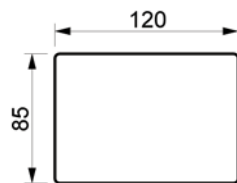

Vers. 82

Ben

Standard ben
Twill metal
højde 15 cm

Fyld

ryg
polydun

sædehynde
koldskum med fibertop