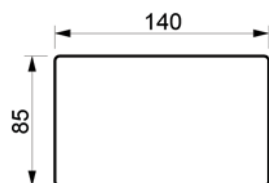

Prisliste

FAMILY SOFA

www.raun.com

Vers. 83

Ben

Standard ben
Twill metal
højde 15 cm

Fyld

ryg
polydun

sædehynde
koldskum med fibertop