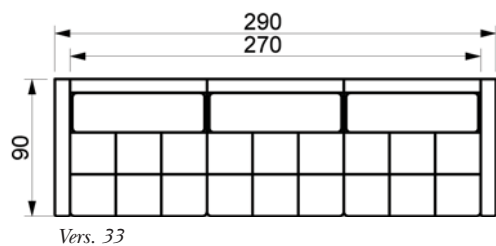

Prislite

HOPE SOFA

www.raun.com

Vers. 33