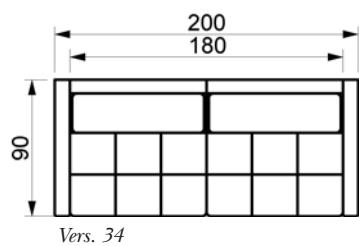

Prislite

HOPE SOFA

www.raun.com

Vers. 34