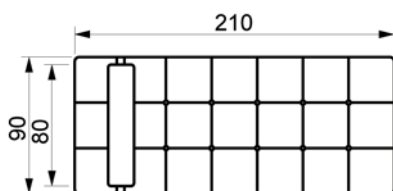

# HOPE SOFA

www.raun.com

Vers. 102

Vers. 38

Vers. 126 Daybed

Ben

Standard ben  
Extension, chrom  
højde 18 cm

Ben variant  
Rundt, børstet stål/sort malet/  
eg natur  
højde 18 cm