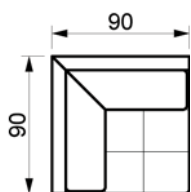

# HOPE SOFA

www.raun.com

Vers. 102

Vers. 38

Vers. 126 Daybed

Ben

Standard ben  
Extension, chrom  
højde 18 cm

Ben variant  
Rundt, børstet stål/sort malet/  
eg natur  
højde 18 cm