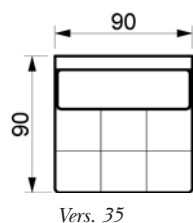

Prislite

HOPE SOFA

www.raun.com

Vers. 35