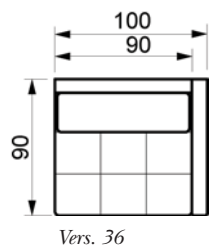

Prislite

HOPE SOFA

www.raun.com

Vers. 36