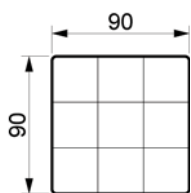

# HOPE SOFA

www.raun.com

Vers. 102

Vers. 38

Vers. 126 Daybed

Ben

Standard ben  
Extension, chrom  
højde 18 cm

Ben variant  
Rundt, børstet stål/sort malet/  
eg natur  
højde 18 cm