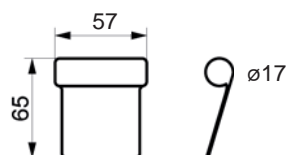

# LIFE SOFA

[www.raun.com](http://www.raun.com)

Leveres standard med 57 cm sædedybde  
Kan også leveres med 52 cm sædedybde

Vers. 28

Vers. 41  
Højrevendt

Prisliste

# LIFE SOFA

www.raun.com

Leveres standard med 57 cm sædedybde  
Kan også leveres med 52 cm sædedybde

Vers. 23

Vers. 24

Vers. 51 cylinderpude

Vers. 50 nakkestøtte

Armskånere

Vers. 55

Ben

standard ben  
Rundt, børstet stål/sort malet/  
eg natur  
højde 15 cm

Ben variant  
Extension  
chrom  
højde 18 cm

Fyld

Ryghynde  
Polydun

Sædehynde  
Koldskum med fibertop

Prisliste