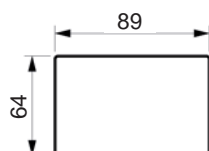

# LIFE SOFA

[www.raun.com](http://www.raun.com)

Leveres standard med 57 cm sædedybde  
Kan også leveres med 52 cm sædedybde

Vers. 13  
Venstrevendt

Vers. 14  
Venstrevendt

Prisliste

# LIFE SOFA

[www.raun.com](http://www.raun.com)

Leveres standard med 57 cm sædedybde  
Kan også leveres med 52 cm sædedybde

Vers. 28

Vers. 41  
Højrevendt

Prisliste

# LIFE SOFA

www.raun.com

Leveres standard med 57 cm sædedybde  
Kan også leveres med 52 cm sædedybde

Vers. 23

Vers. 24

Vers. 51 cylinderpude

Vers. 50 nakkestøtte

Armskånere