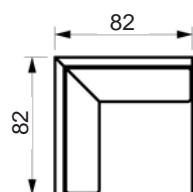

# LIFE SOFA

[www.raun.com](http://www.raun.com)

Leveres standard med 57 cm sædedybde  
Kan også leveres med 52 cm sædedybde

Vers. 129

Vers. 128

Vers. 102  
hjørnemodul

Prisliste

# LIFE SOFA

[www.raun.com](http://www.raun.com)

Leveres standard med 57 cm sædedybde  
Kan også leveres med 52 cm sædedybde

Vers. 101  
chaiselong

Vers. 108  
chaiselong