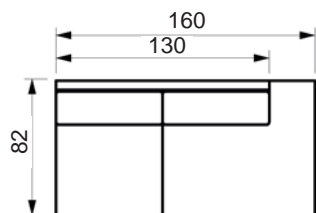

# LIFE SOFA

[www.raun.com](http://www.raun.com)

Leveres standard med 57 cm sædedybde  
Kan også leveres med 52 cm sædedybde

Vers. 119

Vers. 103

Vers. 107

Vers. 104

Vers. 116

# LIFE SOFA

[www.raun.com](http://www.raun.com)

Leveres standard med 57 cm sædedybde  
Kan også leveres med 52 cm sædedybde

Vers. 129

Vers. 128

Vers. 102  
hjørnemodul

Prisliste