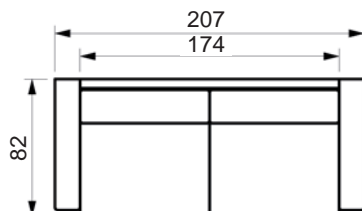

# LIFE SOFA

[www.raun.com](http://www.raun.com)

Leveres standard med 57 cm sædedybde  
Kan også leveres med 52 cm sædedybde

Vers. 121

Vers. 5

Vers. 4

Vers. 3

Prisliste

# LIFE SOFA

[www.raun.com](http://www.raun.com)

Leveres standard med 57 cm sædedybde  
Kan også leveres med 52 cm sædedybde

Vers. 2

Vers. 1

Vers. 134  
Højrevendt

Vers. 133  
Højrevendt

Vers. 12  
Venstrevendt

# LIFE SOFA

[www.raun.com](http://www.raun.com)

Leveres standard med 57 cm sædedybde  
Kan også leveres med 52 cm sædedybde

Vers. 13  
Venstrevendt

Vers. 14  
Venstrevendt

Prisliste

# LIFE SOFA

[www.raun.com](http://www.raun.com)

Leveres standard med 57 cm sædedybde  
Kan også leveres med 52 cm sædedybde

Vers. 129

Vers. 128

Vers. 102  
hjørnemodul

Prisliste