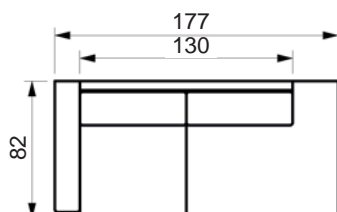

# LIFE SOFA

[www.raun.com](http://www.raun.com)

Leveres standard med 57 cm sædedybde  
Kan også leveres med 52 cm sædedybde

Vers. 121

Vers. 5

Vers. 4

Vers. 3

Prisliste

# LIFE SOFA

[www.raun.com](http://www.raun.com)

Leveres standard med 57 cm sædedybde  
Kan også leveres med 52 cm sædedybde

Vers. 2

Vers. 1

Vers. 134  
Højrevendt

Vers. 133  
Højrevendt

Vers. 12  
Venstrevendt

# LIFE SOFA

[www.raun.com](http://www.raun.com)

Leveres standard med 57 cm sædedybde  
Kan også leveres med 52 cm sædedybde

Vers. 13  
Venstrevendt

Vers. 14  
Venstrevendt

Prisliste

# LIFE SOFA

[www.raun.com](http://www.raun.com)

Leveres standard med 57 cm sædedybde  
Kan også leveres med 52 cm sædedybde

Vers. 28

Vers. 41  
Højrevendt

Prisliste