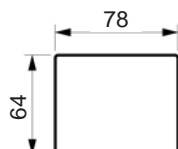

# LIFE SOFA

[www.raun.com](http://www.raun.com)

Leveres standard med 57 cm sædedybde  
Kan også leveres med 52 cm sædedybde

Vers. 13  
Venstrevendt

Vers. 14  
Venstrevendt

Prisliste

# LIFE SOFA

[www.raun.com](http://www.raun.com)

Leveres standard med 57 cm sædedybde  
Kan også leveres med 52 cm sædedybde

Vers. 28

Vers. 41  
Højrevendt

Prisliste

# LIFE SOFA

www.raun.com

Leveres standard med 57 cm sædedybde  
Kan også leveres med 52 cm sædedybde

Vers. 23

Vers. 24

Vers. 51 cylinderpude

Vers. 50 nakkestøtte

Armskånere