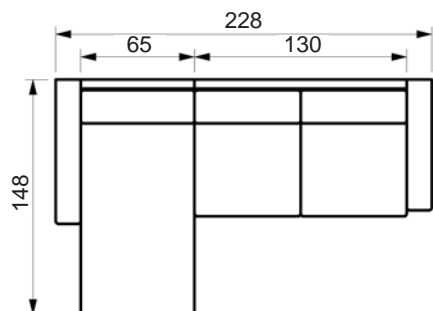

# LIFE SOFA

[www.raun.com](http://www.raun.com)

Leveres standard med 57 cm sædedybde  
Kan også leveres med 52 cm sædedybde

Vers. 121

Vers. 5

Vers. 4

Vers. 3

Prisliste

# LIFE SOFA

[www.raun.com](http://www.raun.com)

Leveres standard med 57 cm sædedybde  
Kan også leveres med 52 cm sædedybde

Vers. 2

Vers. 1

Vers. 134  
Højrevendt

Vers. 133  
Højrevendt

Vers. 12  
Venstrevendt

# LIFE SOFA

[www.raun.com](http://www.raun.com)

Leveres standard med 57 cm sædedybde  
Kan også leveres med 52 cm sædedybde

Vers. 13  
Venstrevendt

Vers. 14  
Venstrevendt

Prisliste