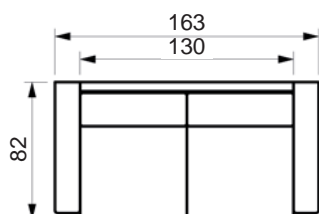

# LIFE SOFA

[www.raun.com](http://www.raun.com)

Leveres standard med 57 cm sædedybde  
Kan også leveres med 52 cm sædedybde

Vers. 121

Vers. 5

Vers. 4

Vers. 3

Prisliste

# LIFE SOFA

[www.raun.com](http://www.raun.com)

Leveres standard med 57 cm sædedybde  
Kan også leveres med 52 cm sædedybde

Vers. 2

Vers. 1

Vers. 134  
Højrevendt

Vers. 133  
Højrevendt

Vers. 12  
Venstrevendt

# LIFE SOFA

[www.raun.com](http://www.raun.com)

Leveres standard med 57 cm sædedybde  
Kan også leveres med 52 cm sædedybde

Vers. 13  
Venstrevendt

Vers. 14  
Venstrevendt

Prisliste

# LIFE SOFA

[www.raun.com](http://www.raun.com)

Leveres standard med 57 cm sædedybde  
Kan også leveres med 52 cm sædedybde

Vers. 129

Vers. 128

Vers. 102  
hjørnemodul

Prisliste