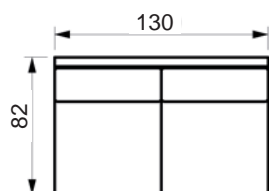

# LIFE SOFA

[www.raun.com](http://www.raun.com)

Leveres standard med 57 cm sædedybde  
Kan også leveres med 52 cm sædedybde

*venstre eller højre arm.*

*Vers. 73*

*Vers. 115*

Prisliste

# LIFE SOFA

[www.raun.com](http://www.raun.com)

Leveres standard med 57 cm sædedybde  
Kan også leveres med 52 cm sædedybde

Vers. 119

Vers. 103

Vers. 107

Vers. 104

Vers. 116