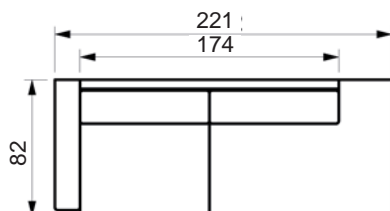

# LIFE SOFA

[www.raun.com](http://www.raun.com)

Leveres standard med 57 cm sædedybde  
Kan også leveres med 52 cm sædedybde

Vers. 121

Vers. 5

Vers. 4

Vers. 3

Prisliste

# LIFE SOFA

[www.raun.com](http://www.raun.com)

Leveres standard med 57 cm sædedybde  
Kan også leveres med 52 cm sædedybde

Vers. 2

Vers. 1

Vers. 134  
Højrevendt

Vers. 133  
Højrevendt

Vers. 12  
Venstrevendt

# LIFE SOFA

[www.raun.com](http://www.raun.com)

Leveres standard med 57 cm sædedybde  
Kan også leveres med 52 cm sædedybde

Vers. 13  
Venstrevendt

Vers. 14  
Venstrevendt

Prisliste