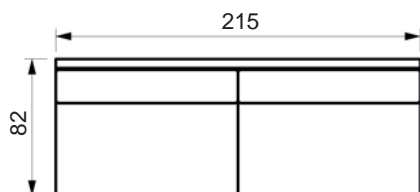

Vers. 55

Ben

standard ben  
Rundt, børstet stål/sort malet/  
eg natur  
højde 15 cm

Ben variant  
Extension  
chrom  
højde 18 cm

Fyld

Ryghynde  
Polydun

Sædehynde  
Koldskum med fibertop

Prisliste

# LIFE SOFA

[www.raun.com](http://www.raun.com)

Leveres standard med 57 cm sædedybde  
Kan også leveres med 52 cm sædedybde

*venstre eller højre arm.*

*Vers. 73*

*Vers. 115*

Prisliste