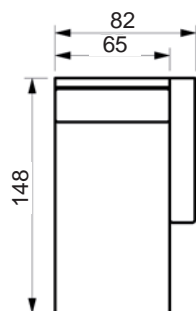

# LIFE SOFA

[www.raun.com](http://www.raun.com)

Leveres standard med 57 cm sædedybde  
Kan også leveres med 52 cm sædedybde

Vers. 119

Vers. 103

Vers. 107

Vers. 104

Vers. 116

# LIFE SOFA

[www.raun.com](http://www.raun.com)

Leveres standard med 57 cm sædedybde  
Kan også leveres med 52 cm sædedybde

Vers. 129

Vers. 128

Vers. 102  
hjørnemodul

Prisliste

# LIFE SOFA

[www.raun.com](http://www.raun.com)

Leveres standard med 57 cm sædedybde  
Kan også leveres med 52 cm sædedybde

Vers. 101  
chaiselong

Vers. 108  
chaiselong