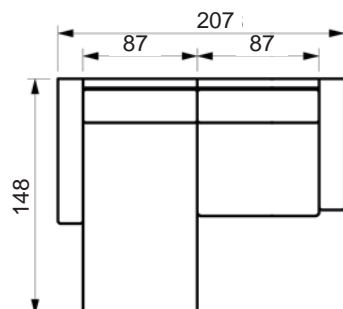

# LIFE SOFA

[www.raun.com](http://www.raun.com)

Leveres standard med 57 cm sædedybde  
Kan også leveres med 52 cm sædedybde

Vers. 121

Vers. 5

Vers. 4

Vers. 3

Prisliste

# LIFE SOFA

[www.raun.com](http://www.raun.com)

Leveres standard med 57 cm sædedybde  
Kan også leveres med 52 cm sædedybde

Vers. 2

Vers. 1

Vers. 134  
Højrevendt

Vers. 133  
Højrevendt

Vers. 12  
Venstrevendt

# LIFE SOFA

[www.raun.com](http://www.raun.com)

Leveres standard med 57 cm sædedybde  
Kan også leveres med 52 cm sædedybde

Vers. 13  
Venstrevendt

Vers. 14  
Venstrevendt

Prisliste

# LIFE SOFA

[www.raun.com](http://www.raun.com)

Leveres standard med 57 cm sædedybde  
Kan også leveres med 52 cm sædedybde

Vers. 28

Vers. 41  
Højrevendt

Prisliste