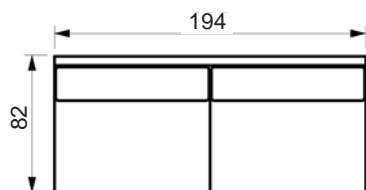

# LIFE SOFA

[www.raun.com](http://www.raun.com)

Leveres standard med 57 cm sædedybde  
Kan også leveres med 52 cm sædedybde

*venstre eller højre arm.*

*Vers. 73*

*Vers. 115*

Prisliste

# LIFE SOFA

[www.raun.com](http://www.raun.com)

Leveres standard med 57 cm sædedybde  
Kan også leveres med 52 cm sædedybde

Vers. 119

Vers. 103

Vers. 107

Vers. 104

Vers. 116