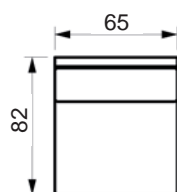

# LIFE SOFA

[www.raun.com](http://www.raun.com)

Leveres standard med 57 cm sædedybde  
Kan også leveres med 52 cm sædedybde

*venstre eller højre arm.*

*Vers. 73*

*Vers. 115*

Prisliste

# LIFE SOFA

[www.raun.com](http://www.raun.com)

Leveres standard med 57 cm sædedybde  
Kan også leveres med 52 cm sædedybde

Vers. 119

Vers. 103

Vers. 107

Vers. 104

Vers. 116