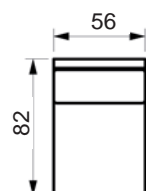

# LIFE SOFA

[www.raun.com](http://www.raun.com)

Leveres standard med 57 cm sædedybde  
Kan også leveres med 52 cm sædedybde

*venstre eller højre arm.*

*Vers. 73*

*Vers. 115*

Prisliste

# LIFE SOFA

[www.raun.com](http://www.raun.com)

Leveres standard med 57 cm sædedybde  
Kan også leveres med 52 cm sædedybde

Vers. 119

Vers. 103

Vers. 107

Vers. 104

Vers. 116