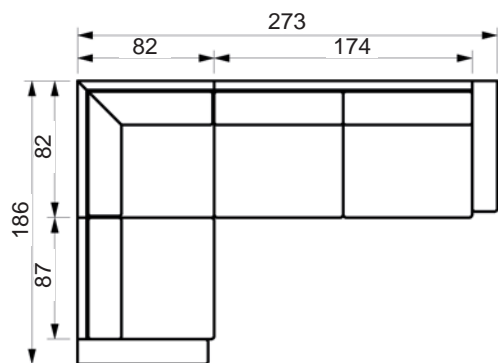

# LIFE SOFA

[www.raun.com](http://www.raun.com)

Leveres standard med 57 cm sædedybde  
Kan også leveres med 52 cm sædedybde

Vers. 13  
Venstrevendt

Vers. 14  
Venstrevendt

Prisliste

# LIFE SOFA

[www.raun.com](http://www.raun.com)

Leveres standard med 57 cm sædedybde  
Kan også leveres med 52 cm sædedybde

Vers. 28

Vers. 41  
Højrevendt

Prisliste