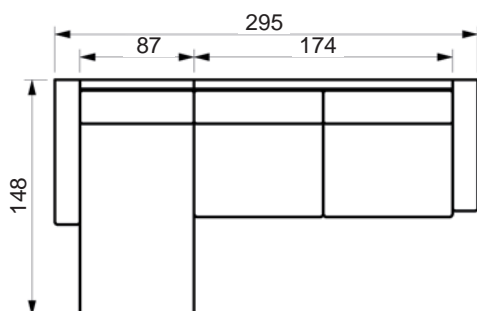

# LIFE SOFA

[www.raun.com](http://www.raun.com)

Leveres standard med 57 cm sædedybde  
Kan også leveres med 52 cm sædedybde

Vers. 2

Vers. 1

Vers. 134  
Højrevendt

Vers. 133  
Højrevendt

Vers. 12  
Venstrevendt

# LIFE SOFA

[www.raun.com](http://www.raun.com)

Leveres standard med 57 cm sædedybde  
Kan også leveres med 52 cm sædedybde

Vers. 13  
Venstrevendt

Vers. 14  
Venstrevendt

Prisliste

# LIFE SOFA

[www.raun.com](http://www.raun.com)

Leveres standard med 57 cm sædedybde  
Kan også leveres med 52 cm sædedybde

Vers. 28

Vers. 41  
Højrevendt

Prisliste