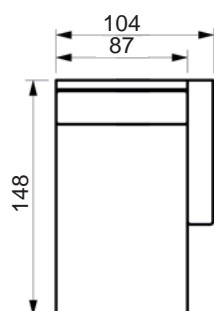

# LIFE SOFA

[www.raun.com](http://www.raun.com)

Leveres standard med 57 cm sædedybde  
Kan også leveres med 52 cm sædedybde

Vers. 119

Vers. 103

Vers. 107

Vers. 104

Vers. 116

# LIFE SOFA

[www.raun.com](http://www.raun.com)

Leveres standard med 57 cm sædedybde  
Kan også leveres med 52 cm sædedybde

Vers. 129

Vers. 128

Vers. 102  
hjørnemodul

Prisliste

# LIFE SOFA

[www.raun.com](http://www.raun.com)

Leveres standard med 57 cm sædedybde  
Kan også leveres med 52 cm sædedybde

Vers. 101  
chaiselong

Vers. 108  
chaiselong