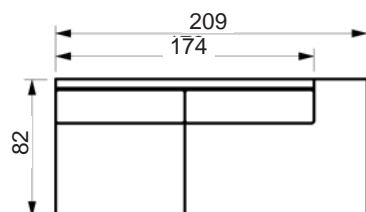

Prisliste

LIFE SOFA

www.raun.com

Leveres standard med 57 cm sædedybde
Kan også leveres med 52 cm sædedybde

Vers. 129