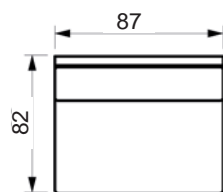

# LIFE SOFA

[www.raun.com](http://www.raun.com)

Leveres standard med 57 cm sædedybde  
Kan også leveres med 52 cm sædedybde

*venstre eller højre arm.*

*Vers. 73*

*Vers. 115*

Prisliste

# LIFE SOFA

[www.raun.com](http://www.raun.com)

Leveres standard med 57 cm sædedybde  
Kan også leveres med 52 cm sædedybde

Vers. 119

Vers. 103

Vers. 107

Vers. 104

Vers. 116