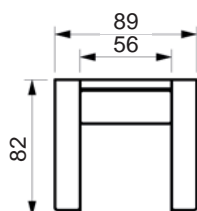

# LIFE SOFA

[www.raun.com](http://www.raun.com)

Leveres standard med 57 cm sædedybde  
Kan også leveres med 52 cm sædedybde

Vers. 121

Vers. 5

Vers. 4

Vers. 3

Prisliste

# LIFE SOFA

[www.raun.com](http://www.raun.com)

Leveres standard med 57 cm sædedybde  
Kan også leveres med 52 cm sædedybde

Vers. 2

Vers. 1

Vers. 134  
Højrevendt

Vers. 133  
Højrevendt

Vers. 12  
Venstrevendt

# LIFE SOFA

[www.raun.com](http://www.raun.com)

Leveres standard med 57 cm sædedybde  
Kan også leveres med 52 cm sædedybde

Vers. 129

Vers. 128

Vers. 102  
hjørnemodul

Prisliste