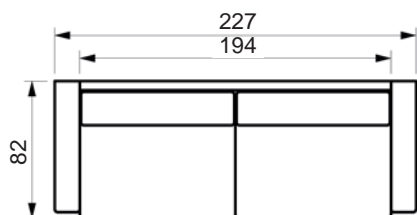

# LIFE SOFA

[www.raun.com](http://www.raun.com)

Leveres standard med 57 cm sædedybde  
Kan også leveres med 52 cm sædedybde

Vers. 121

Vers. 5

Vers. 4

Vers. 3

Prisliste

# LIFE SOFA

[www.raun.com](http://www.raun.com)

Leveres standard med 57 cm sædedybde  
Kan også leveres med 52 cm sædedybde

Vers. 2

Vers. 1

Vers. 134  
Højrevendt

Vers. 133  
Højrevendt

Vers. 12  
Venstrevendt

# LIFE SOFA

[www.raun.com](http://www.raun.com)

Leveres standard med 57 cm sædedybde  
Kan også leveres med 52 cm sædedybde

Vers. 13  
Venstrevendt

Vers. 14  
Venstrevendt

Prisliste

# LIFE SOFA

[www.raun.com](http://www.raun.com)

Leveres standard med 57 cm sædedybde  
Kan også leveres med 52 cm sædedybde

Vers. 129

Vers. 128

Vers. 102  
hjørnemodul

Prisliste