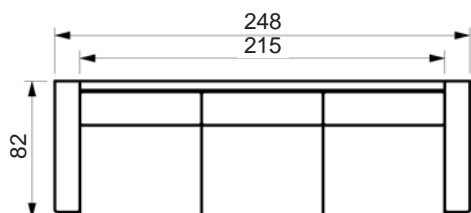

# LIFE SOFA

[www.raun.com](http://www.raun.com)

Leveres standard med 57 cm sædedybde  
Kan også leveres med 52 cm sædedybde

Vers. 121

Vers. 5

Vers. 4

Vers. 3

Prisliste

# LIFE SOFA

[www.raun.com](http://www.raun.com)

Leveres standard med 57 cm sædedybde  
Kan også leveres med 52 cm sædedybde

Vers. 2

Vers. 1

Vers. 134  
Højrevendt

Vers. 133  
Højrevendt

Vers. 12  
Venstrevendt

# LIFE SOFA

[www.raun.com](http://www.raun.com)

Leveres standard med 57 cm sædedybde  
Kan også leveres med 52 cm sædedybde

Vers. 129

Vers. 128

Vers. 102  
hjørnemodul

Prisliste