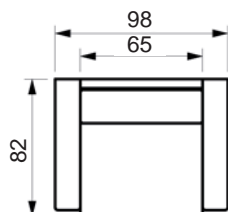

# LIFE SOFA

[www.raun.com](http://www.raun.com)

Leveres standard med 57 cm sædedybde  
Kan også leveres med 52 cm sædedybde

Vers. 121

Vers. 5

Vers. 4

Vers. 3

Prisliste

# LIFE SOFA

[www.raun.com](http://www.raun.com)

Leveres standard med 57 cm sædedybde  
Kan også leveres med 52 cm sædedybde

Vers. 2

Vers. 1

Vers. 134  
Højrevendt

Vers. 133  
Højrevendt

Vers. 12  
Venstrevendt

# LIFE SOFA

[www.raun.com](http://www.raun.com)

Leveres standard med 57 cm sædedybde  
Kan også leveres med 52 cm sædedybde

Vers. 13  
Venstrevendt

Vers. 14  
Venstrevendt

Prisliste

# LIFE SOFA

[www.raun.com](http://www.raun.com)

Leveres standard med 57 cm sædedybde  
Kan også leveres med 52 cm sædedybde

Vers. 129

Vers. 128

Vers. 102  
hjørnemodul

Prisliste