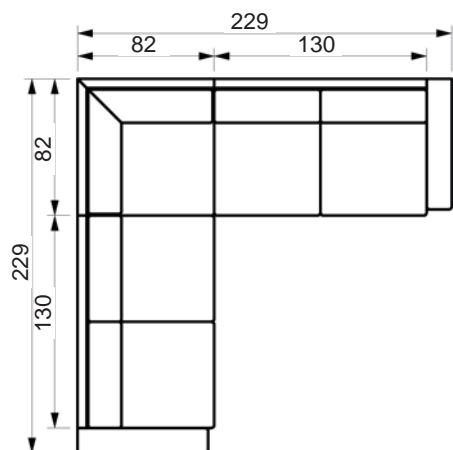

# LIFE SOFA

[www.raun.com](http://www.raun.com)

Leveres standard med 57 cm sædedybde  
Kan også leveres med 52 cm sædedybde

Vers. 2

Vers. 1

Vers. 134  
Højrevendt

Vers. 133  
Højrevendt

Vers. 12  
Venstrevendt

# LIFE SOFA

[www.raun.com](http://www.raun.com)

Leveres standard med 57 cm sædedybde  
Kan også leveres med 52 cm sædedybde

Vers. 13  
Venstrevendt

Vers. 14  
Venstrevendt

Prisliste

# LIFE SOFA

[www.raun.com](http://www.raun.com)

Leveres standard med 57 cm sædedybde  
Kan også leveres med 52 cm sædedybde

Vers. 28

Vers. 41  
Højrevendt

Prisliste