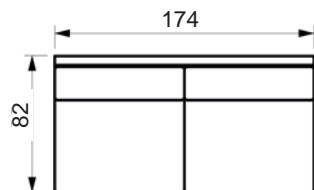

# LIFE SOFA

[www.raun.com](http://www.raun.com)

Leveres standard med 57 cm sædedybde  
Kan også leveres med 52 cm sædedybde

*venstre eller højre arm.*

*Vers. 73*

*Vers. 115*

Prisliste

# LIFE SOFA

[www.raun.com](http://www.raun.com)

Leveres standard med 57 cm sædedybde  
Kan også leveres med 52 cm sædedybde

Vers. 119

Vers. 103

Vers. 107

Vers. 104

Vers. 116