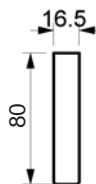

# LIFE SOFA

www.raun.com

Leveres standard med 57 cm sædedybde  
Kan også leveres med 52 cm sædedybde

Vers. 23

Vers. 24

Vers. 51 cylinderpude

Vers. 50 nakkestøtte

Armskånere

Vers. 55

Ben

standard ben  
Rundt, børstet stål/sort malet/  
eg natur  
højde 15 cm

Ben variant  
Extension  
chrom  
højde 18 cm

Fyld

Ryghynde  
Polydun

Sædehynde  
Koldskum med fibertop

Prisliste

# LIFE SOFA

[www.raun.com](http://www.raun.com)

Leveres standard med 57 cm sædedybde  
Kan også leveres med 52 cm sædedybde

*venstre eller højre arm.*

*Vers. 73*

*Vers. 115*

Prisliste