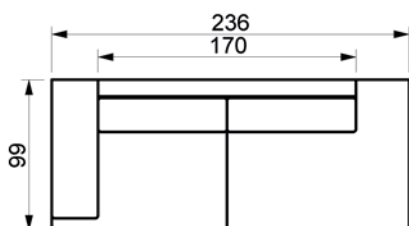

Vers. 134
Højrevendt