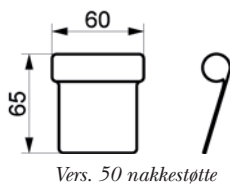

# MORE SOFA

www.raun.com

Vers. 50 nakkestøtte

Vers. 22 fast hynde

armbakke

sort	1.777
eg	1.730
ahorn	1.687
valnød	1.777

armbakke  
lænde 60 cm  
bredde 32 cm

Ben