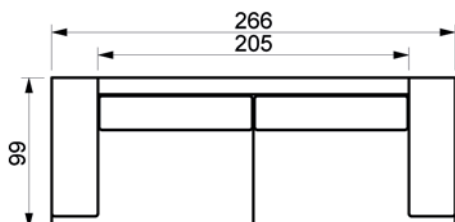

Prislise

MORE SOFA

www.raun.com

Vers. 5