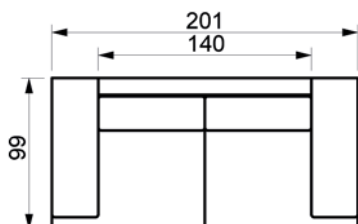

Prislise

MORE SOFA

www.raun.com

Vers. 3