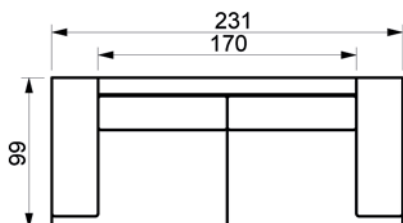

Prislise

MORE SOFA

www.raun.com

Vers. 4