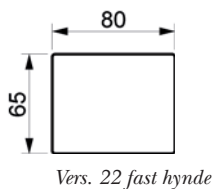

Vers. 22 fast hynde