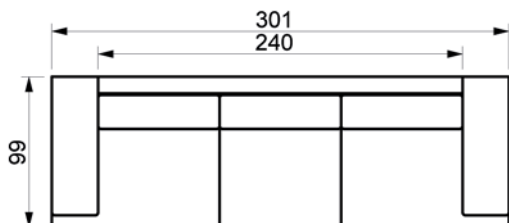

Prislise

MORE SOFA

www.raun.com

Vers. 121