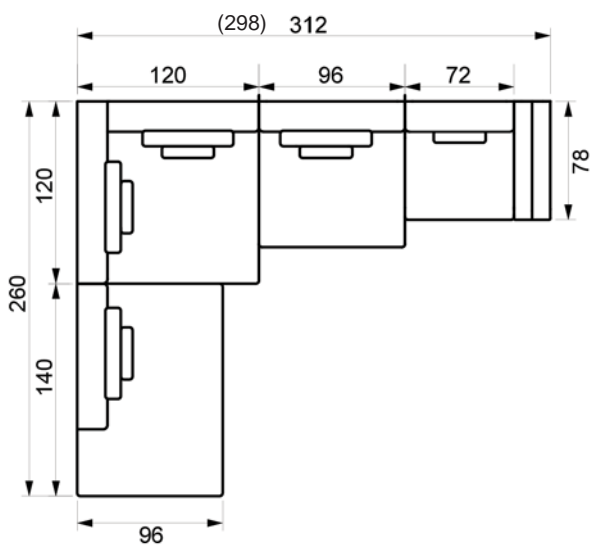

Prisliste

PANORAMA SOFA

Panorama fås i 3 dybder og med 2 forskellige arme. Højnemodul kan fås med høj ryg.

www.raun.com

For alle modeller gælder:

Samme pris for høj eller lav ryg

Samme pris for bred eller smal arm

Vers. standard