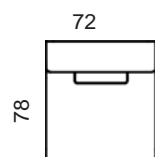

Prisliste

PANORAMA SOFA

Panorama fås i 3 dybder og med 2 forskellige arme. Hjørnemodul kan fås med høj ryg.

www.raun.com

For alle modeller gælder:

Samme pris for høj eller lav ryg

Samme pris for bred eller smal arm