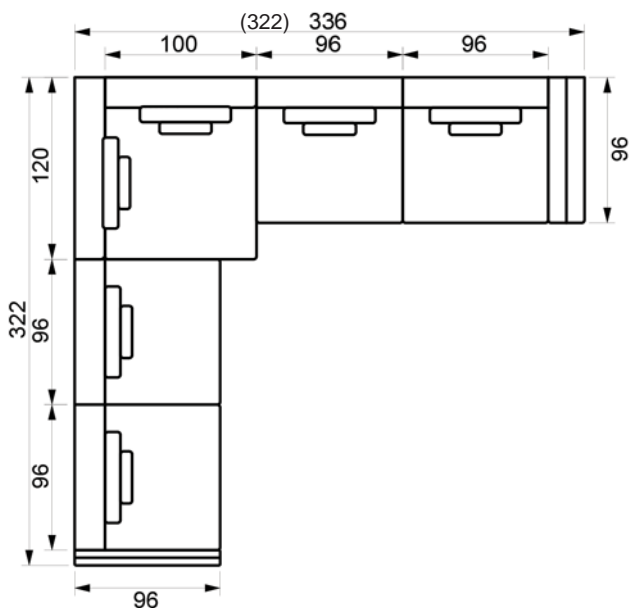

Vers. spec.