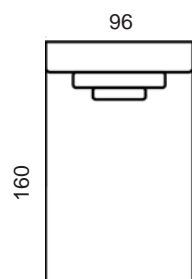

Prisliste

PANORAMA SOFA

Panorama fås i 3 dybder og med 2 forskellige arme. Hjørnemodul kan fås med høj ryg.

www.raun.com

For alle modeller gælder:

Samme pris for høj eller lav ryg

Samme pris for bred eller smal arm