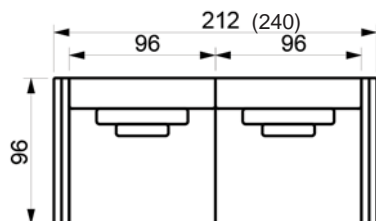

Prisliste

PANORAMA SOFA

Panorama fås i 3 dybder og med 2 forskellige arme. Hjørnemodul kan fås med høj ryg.

www.raun.com

For alle modeller gælder:

Samme pris for høj eller lav ryg

Samme pris for bred eller smal arm

Vers. 34