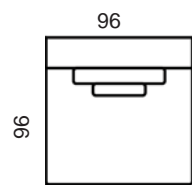

Prisliste

PANORAMA SOFA

Panorama fås i 3 dybder og med 2 forskellige arme. Hjørnemodul kan fås med høj ryg.

www.raun.com

For alle modeller gælder:

Samme pris for høj eller lav ryg

Samme pris for bred eller smal arm