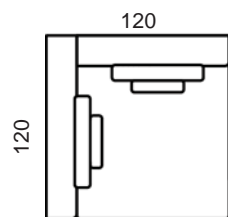

Prisliste

PANORAMA SOFA

Panorama fås i 3 dybder og med 2 forskellige arme. Hjørnemodul kan fås med høj ryg.

www.raun.com

For alle modeller gælder:

Samme pris for høj eller lav ryg

Samme pris for bred eller smal arm