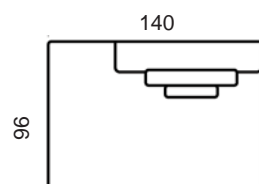

Prisliste

PANORAMA SOFA

Panorama fås i 3 dybder og med 2 forskellige arme. Hjørnemodul kan fås med høj ryg.

www.raun.com

For alle modeller gælder:

Samme pris for høj eller lav ryg

Samme pris for bred eller smal arm