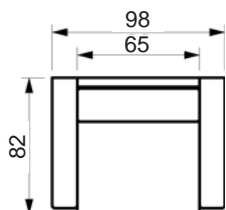

Prisliste

PASSION SOFA

www.raun.com

Vers. 2