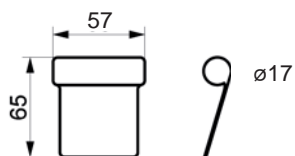

*Vers. 41
Højrevendt*

Prisliste

PASSION SOFA

www.raun.com

Vers. 22 fast hynde

Vers. 50 nakkestøtte

Ben

standard ben
vælg mellem: valnød bejdset, alu lak eller sort piano lak
højde 6 cm
bredde 15 cm