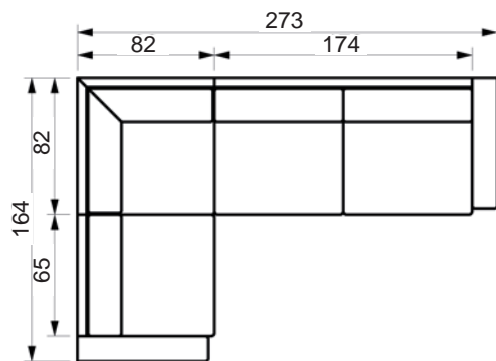

*Vers. 41
Højrevendt*

Prisliste

PASSION SOFA

www.raun.com

Vers. 22 fast hynde

Vers. 50 nakkestøtte

Ben

standard ben
vælg mellem: valnød bejdset, alu lak eller sort piano lak
højde 6 cm
bredde 15 cm