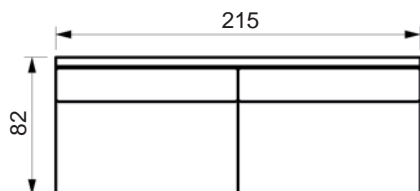

Fyld

Ryghynde
Polydun

Sædehynde
Koldskum med fibertop

Modul prislister

PASSION SOFA

www.raun.com

venstre eller højre arm.

Vers. 73