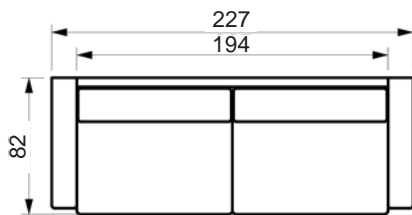

Prislite

PASSION SOFA

www.raun.com

Vers. 5