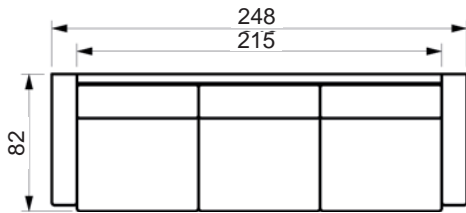

Prislite

PASSION SOFA

www.raun.com

Vers. 121