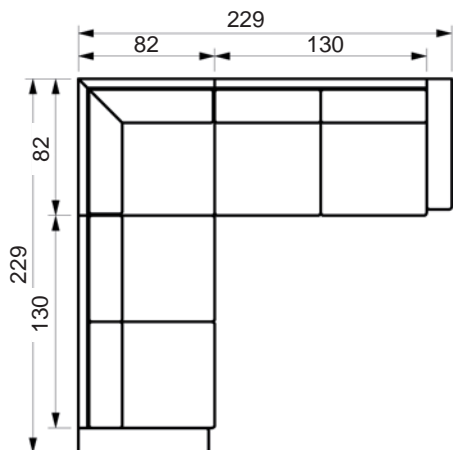

Prisliste

PASSION SOFA

www.raun.com

Vers. 28