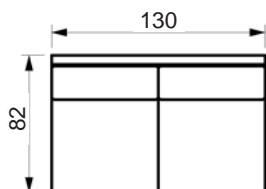

Modul prislite

PASSION SOFA

www.raun.com

Vers. 103