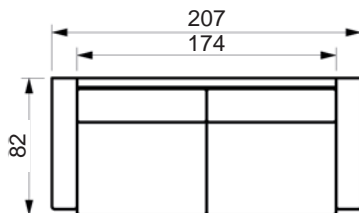

Prislite

PASSION SOFA

www.raun.com

Vers. 4