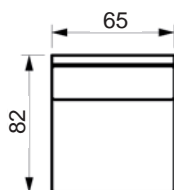

Modul prislite

PASSION SOFA

www.raun.com

Vers. 104