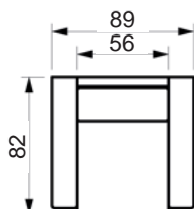

Prisliste

PASSION SOFA

www.raun.com

Vers. 1