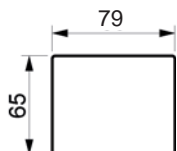

*Vers. 41
Højrevendt*

Prisliste

PASSION SOFA

www.raun.com

Vers. 22 fast hynde

Vers. 50 nakkestøtte

Ben

standard ben
vælg mellem: valnød bejdset, alu lak eller sort piano lak
højde 6 cm
bredde 15 cm