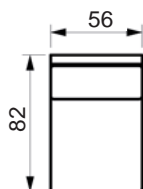

Modul prislite

PASSION SOFA

www.raun.com

Vers. 116