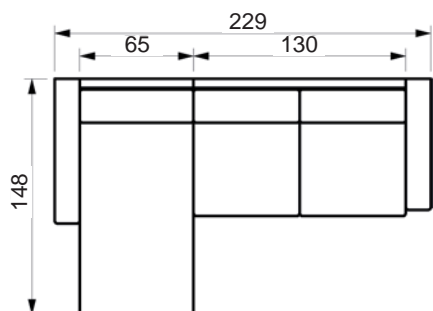

Prisliste

PASSION SOFA

www.raun.com

Vers. 13
Venstrevendt