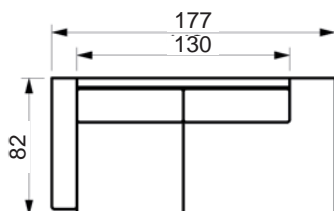

Vers. 133
Højrevendt