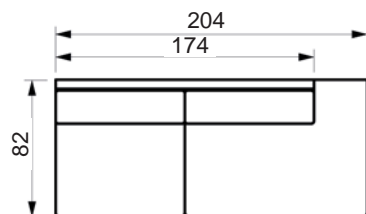

Modul prislite

PASSION SOFA

www.raun.com

Vers. 129