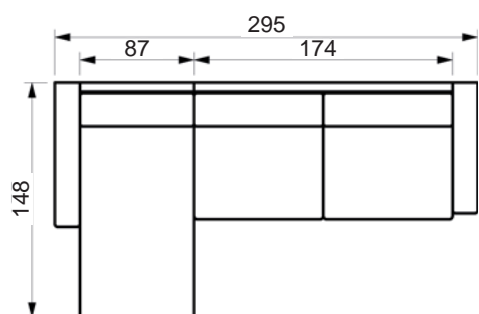

Vers. 14
Venstrevendt