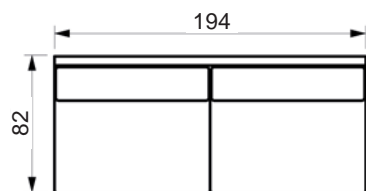

Fyld

Ryghynde
Polydun

Sædehynde
Koldskum med fibertop

Modul prislister

PASSION SOFA

www.raun.com

venstre eller højre arm.

Vers. 73