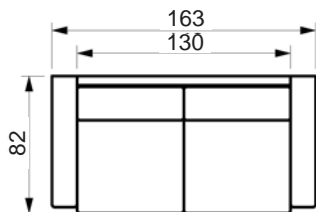

Prislite

PASSION SOFA

www.raun.com

Vers. 3