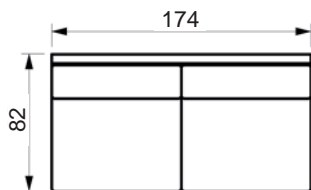

Modul prislite

PASSION SOFA

www.raun.com

Vers. 119