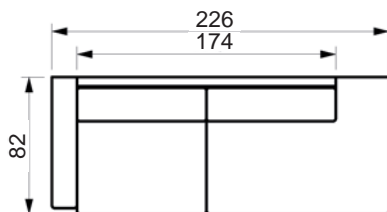

Vers. 134
Højrevendt