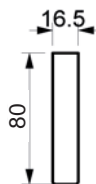

*Vers. 41
Højrevendt*

Prisliste

PASSION SOFA

www.raun.com

Vers. 22 fast hynde

Vers. 50 nakkestøtte

Ben

standard ben
vælg mellem: valnød bejdset, alu lak eller sort piano lak
højde 6 cm
bredde 15 cm

Fyld

Ryghynde
Polydun

Sædehynde
Koldskum med fibertop

Modul prislister

PASSION SOFA

www.raun.com

venstre eller højre arm.

Vers. 73