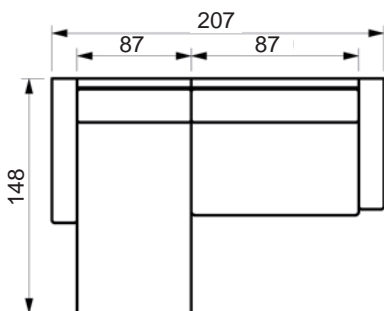

Vers. 12
Venstrevendt