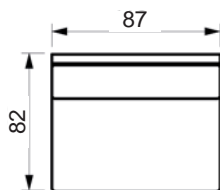

Modul prislite

PASSION SOFA

www.raun.com

Vers. 107